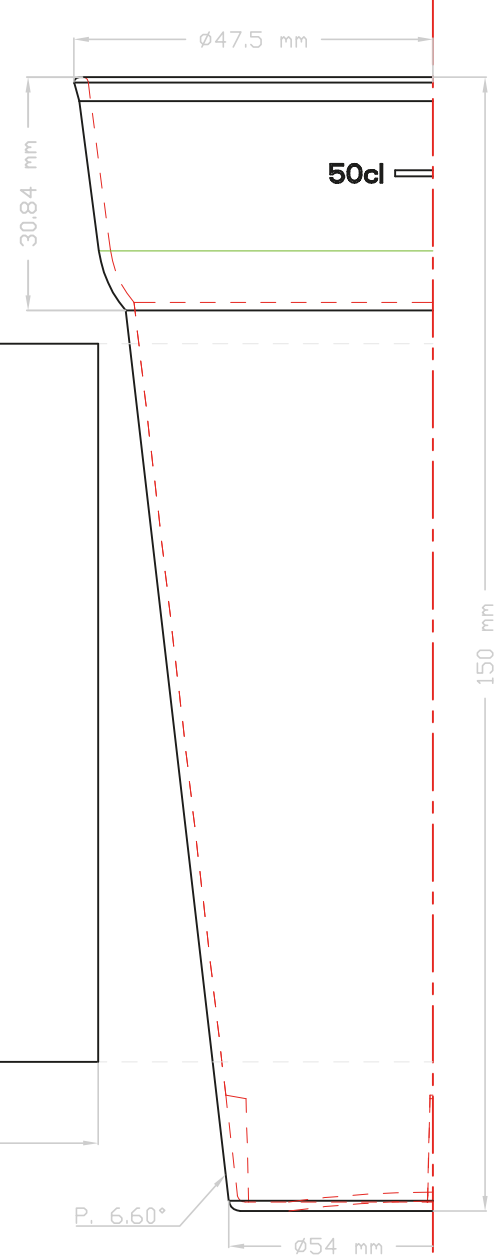

Désignation <b>Gobelet 50/58 cl</b>		Référence <b>ECOLOCUP 50</b>
Matière <b>POLYPROPYLENE</b>	Echelle <b>1</b>	

Hauteur Zone d'Impression : 95 mm